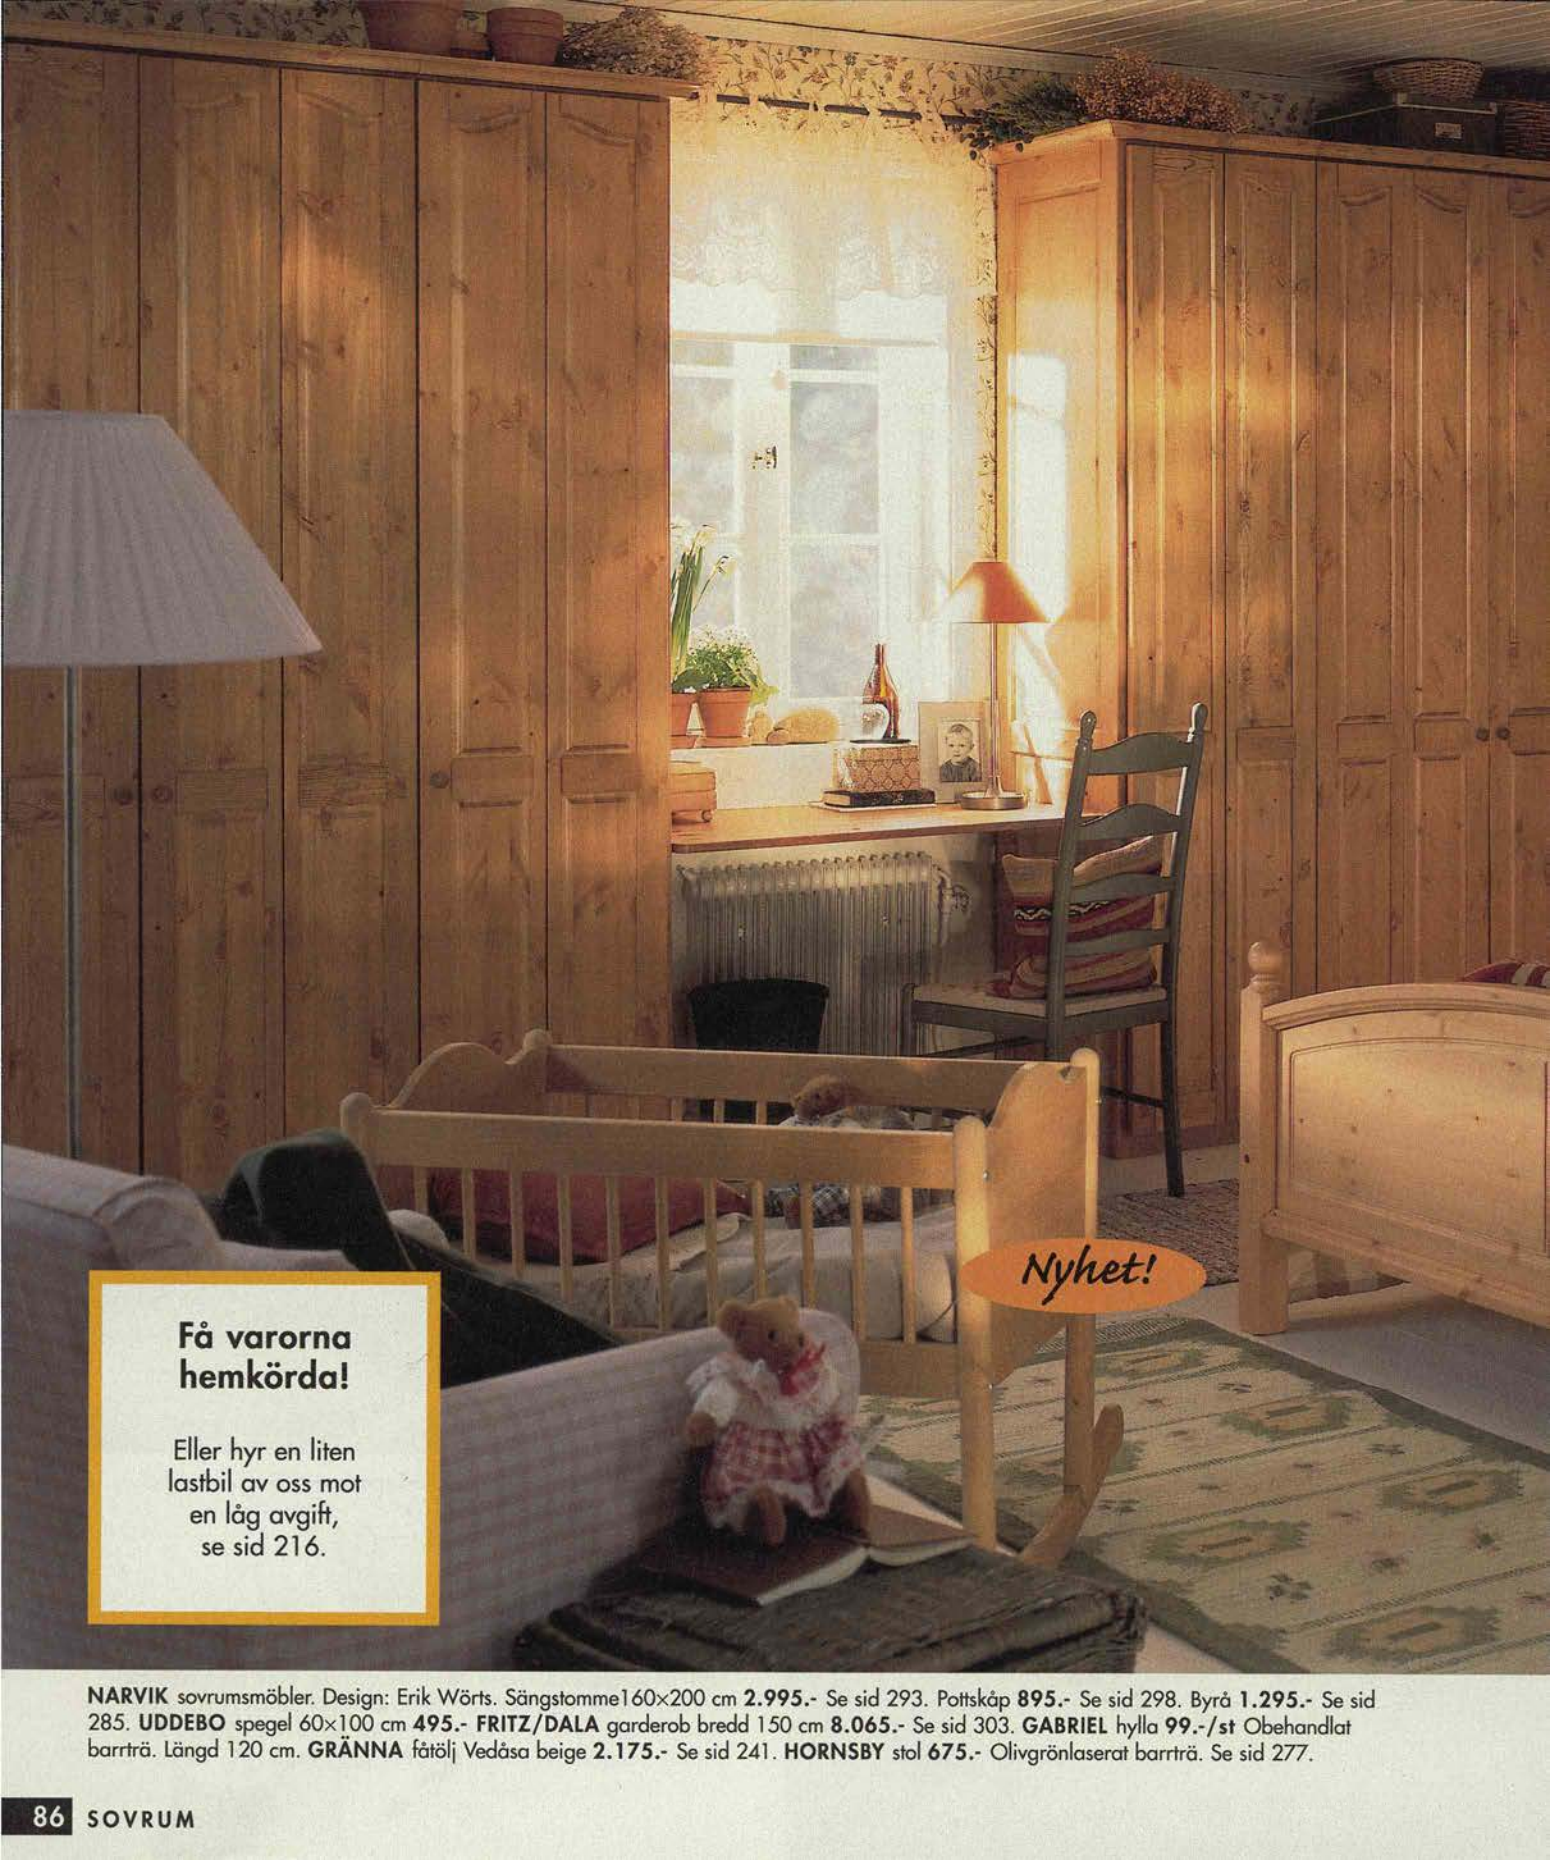

Få varorna hemkörda!

Eller hyr en liten lastbil av oss mot en låg avgift, se sid 216.

Nyhet!

NARVIK sovrumsmöbler. Design: Erik Wörts. Sängstomme 160×200 cm 2.995.- Se sid 293. Pottskåp 895.- Se sid 298. Byrå 1.295.- Se sid 285. **UDDEBO** spegel 60×100 cm 495.- **FRITZ/DALA** garderob bredd 150 cm 8.065.- Se sid 303. **GABRIEL** hylla 99.-/st Obehandlat barrträ. Längd 120 cm. **GRÄNNA** fätölj Vedåsa beige 2.175.- Se sid 241. **HORNSBY** stol 675.- Olivgrönlaserat barrträ. Se sid 277.